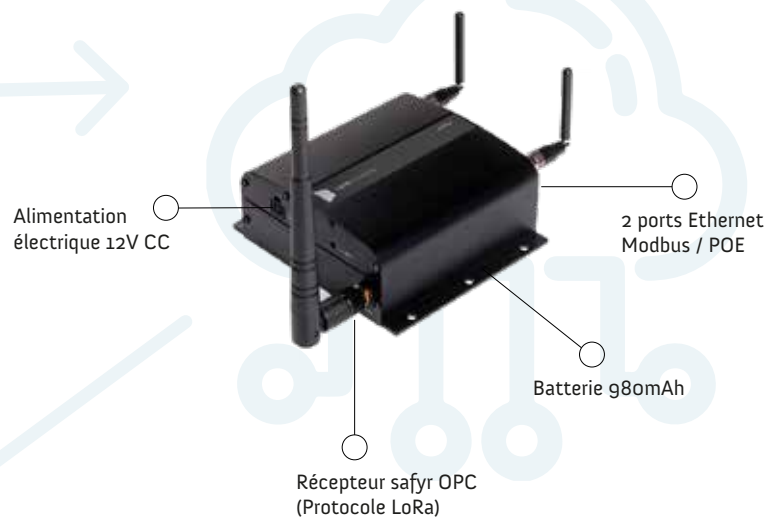

COMPATIBLE CLEANROOM

Ergonomie et matériaux compatibles aux classes A à D, ISO 5 à 8
Résistant aux agents de décontamination type H₂O₂

Dédié cleanroom

Plug and Play

Financièrement accessible

Conçu exclusivement pour un usage en salle propre et environnement maîtrisé, le compteur de particules connecté safyr OPC est dédié à la surveillance des environnements de classe A* à D, ISO 5-7-8, dans les secteurs Pharmaceutique, Biotechnologique, Medtech, Hospitalier, Micro-Électronique, Aérospatial, etc.

BATTERIES LONGUE AUTONOMIE OU SECTEUR

- safyr OPC fonctionne sur batteries ou secteur
- Autonomie de la batterie : 1 semaine

LES +

- Accéléromètre : restez informé de chaque mouvement
- Bras articulé pour fixation murale
- LED : On / Off : Etat de fonctionnement en temps réel

PLUG & PLAY

Matériel prêt à l'emploi,
Branchez, monitorisez

LECTEUR OPTIQUE DE HAUTE PRÉCISION

Étalonné selon
l'ISO 21501-4

Communication sans fil (wireless)

Protocole LoRa

Synchronisation des données en temps réel sur le cloud **Lyra**

(via réseau local / Cellulaire 3G, 4G)

safyr OPC
a sélectionné **LYRA**

  **Monitoring
Qualification**

Avec le module MONITORING QUALIFICATION Intégrez vos paramètres particuliers au monitoring global de vos activités dans un seul et même outil : LYRA® (températures, humidités, analyses microbiologiques)